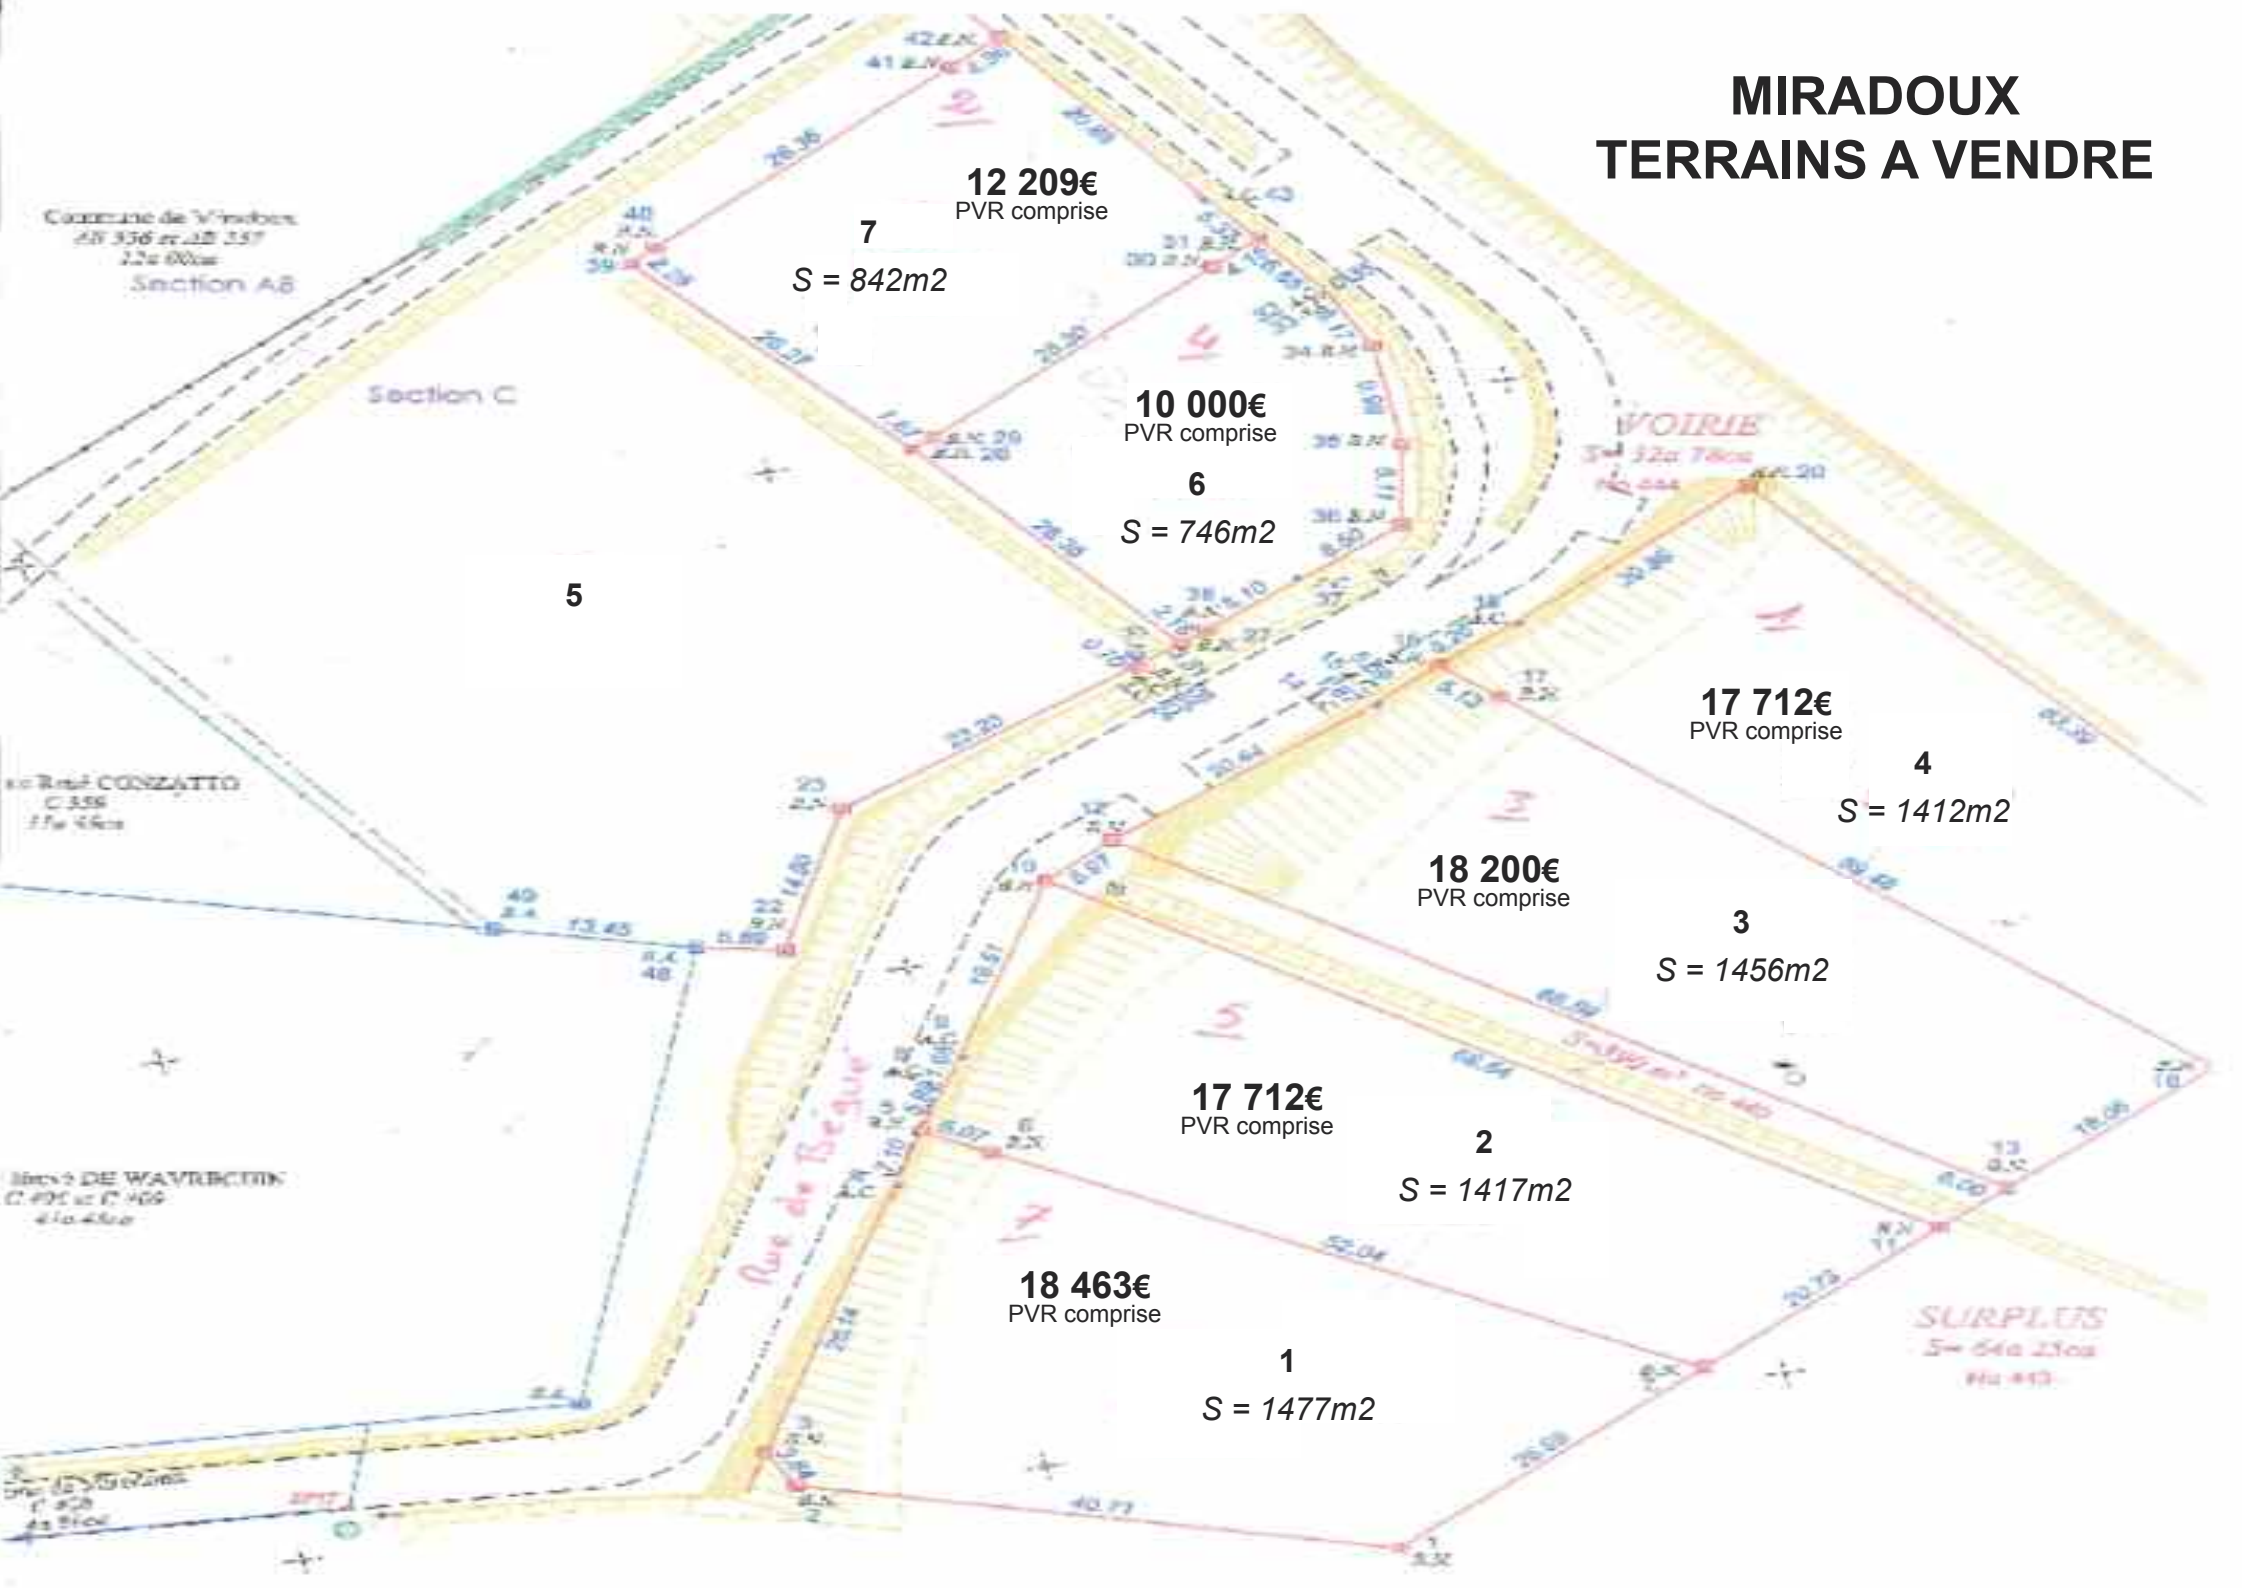

# MIRADOUX TERRAINS A VENDRE

**7**  
12 209€  
PVR comprise  
S = 842m<sup>2</sup>

**6**  
10 000€  
PVR comprise  
S = 746m<sup>2</sup>

**4**  
17 712€  
PVR comprise  
S = 1412m<sup>2</sup>

**3**  
18 200€  
PVR comprise  
S = 1456m<sup>2</sup>

**2**  
17 712€  
PVR comprise  
S = 1417m<sup>2</sup>

**1**  
18 463€  
PVR comprise  
S = 1477m<sup>2</sup>

**SURPLUS**  
S = 640 230m<sup>2</sup>  
Nu 410

Commune de Virembon  
AN 356 et AN 357  
2,2a 00ca  
Section A B

Section C

VOIRIE

Rue de CONZATTO  
C 356  
2,2a 46ca

Rue de WAVRECHIN  
C 402 et C 403  
4,1a 46ca

Rue de LA BIELE  
C 402  
4a 50ca